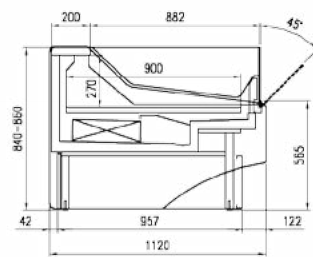

ACCESORIOS

- Parachoques en inox
- Separador fijo/móvil de vidrio
- Soporte para rebanadora/balanza
- Alojamiento para bandejas
- Tabla de cortar
- Soporte para papel
- Portacuchillos

LONGITUDES

	937 mm	1250 mm	1875 mm	2500 mm	3125 mm	3750 mm
GA - C	●	●	●	●	●	●
PE		●		●		●
PA	●	●	●	●	●	●
SS	●	●	●	●	●	●

* GA - C = Gastronomía - Carnes PE = Pescado PA = Pan SS = Self service

SENATOR LX

GA - C

PA

PE

SS

pastorfrigor
Italian Cold Style 

Pastorfrigor Spa
15030 Terruggia (AL) - Italy - Reg. Gabannone, 4 Z.I.
Tel. +39 0142.433.711 - Fax +39 0142.433.701
info@pastorfrigor.it - www.pastorfrigor.it
P.IVA 00578270068