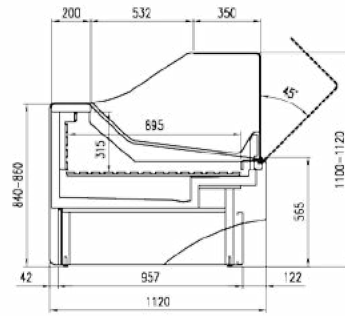

ACCESORIOS

- Parachoques en inox
- Separador fijo/móvil de vidrio
- Soporte para rebanadora/balanza
- Alojamiento para bandejas
- Tabla de cortar
- Soporte para papel
- Portacuchillos

LONGITUDES

	937 mm	1250 mm	1875 mm	2500 mm	3125 mm	3750 mm
GA - C	●	●	●	●	●	●
PE		●		●		●
PA	●	●	●	●	●	●
SS	●	●	●	●	●	●

* GA - C = Gastronomía - Carnes PE = Pescado PA = Pan SS = Self service

SENATOR LX

GA - C

PA

PE

SS

pastorfrigor
Italian Cold Style 

Pastorfrigor Spa
15030 Terruggia (AL) - Italy - Reg. Gabannone, 4 Z.I.
Tel. +39 0142.433.711 - Fax +39 0142.433.701
info@pastorfrigor.it - www.pastorfrigor.it
P.IVA 00578270068