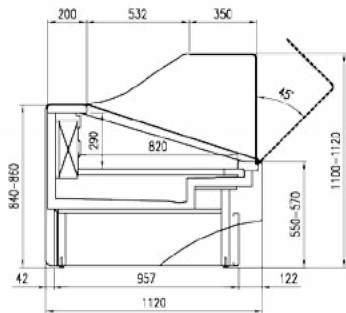

ACCESORIOS

- Parachoques en inox
- Separador fijo/móvil de vidrio
- Soporte para rebanadora/balanza
- Alojamiento para bandejas
- Tabla de cortar
- Soporte para papel
- Portacuchillos

LONGITUDES

	937 mm	1250 mm	1875 mm	2500 mm	3125 mm	3750 mm
GA - C	●	●	●	●	●	●
PE		●		●		●
PA	●	●	●	●	●	●
SS	●	●	●	●	●	●

* GA - C = Gastronomía - Carnes PE = Pescado PA = Pan SS = Self service

SENATOR LX

GA - C

PA

PE

SS

pastorfrigor
Italian Cold Style 

Pastorfrigor Spa
15030 Terruggia (AL) - Italy - Reg. Gabannone, 4 Z.I.
Tel. +39 0142.433.711 - Fax +39 0142.433.701
info@pastorfrigor.it - www.pastorfrigor.it
P.IVA 00578270068