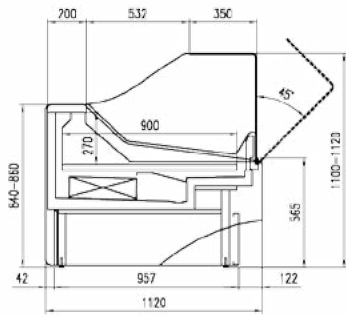

ACCESORIOS

- Parachoques en inox
- Separador fijo/móvil de vidrio
- Soporte para rebanadora/balanza
- Alojamiento para bandejas
- Tabla de cortar
- Soporte para papel
- Portacuchillos

LONGITUDES

	937 mm	1250 mm	1875 mm	2500 mm	3125 mm	3750 mm
GA - C	●	●	●	●	●	●
PE		●		●		●
PA	●	●	●	●	●	●
SS	●	●	●	●	●	●

* GA - C = Gastronomía - Carnes PE = Pescado PA = Pan SS = Self service

SENATOR LX

GA - C

PA

PE

SS

pastorfrigor
Italian Cold Style 

Pastorfrigor Spa
15030 Terruggia (AL) - Italy - Reg. Gabannone, 4 Z.I.
Tel. +39 0142.433.711 - Fax +39 0142.433.701
info@pastorfrigor.it - www.pastorfrigor.it
P.IVA 00578270068