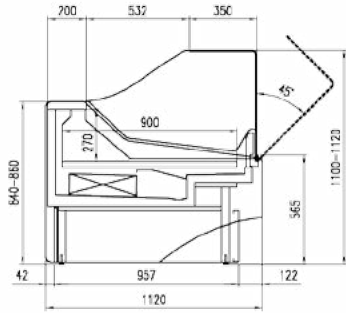

SENATOR LX

GA - C