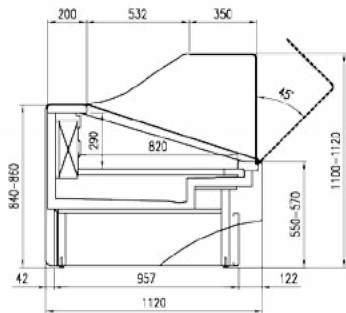

ACCESSOIRES

- Pare-choc en inox
- Séparateur fixe/mobile en verre
- Porte trancheuse./balance
- Porte-bacs gastro
- Planche à découper
- Porte papier
- Porte-couteaux

LONGUEUR DES MODULES

	937 mm	1250 mm	1875 mm	2500 mm	3125 mm	3750 mm
GA - C	●	●	●	●	●	●
PE		●		●		●
PA	●	●	●	●	●	●
SS	●	●	●	●	●	●

* GA - C = Gastronomie - Viande PE = Poisson PA = Pain SS = Self service

SENATOR LX

GA - C

PA

PE

SS

pastorfrigor
Italian Cold Style 

Pastorfrigor Spa
15030 Terruggia (AL) - Italy - Reg. Gabannone, 4 Z.I.
Tel. +39 0142.433.711 - Fax +39 0142.433.701
info@pastorfrigor.it - www.pastorfrigor.it
P.IVA 00578270068