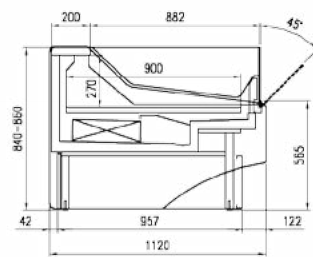

ACCESSOIRES

- Pare-choc en inox
- Séparateur fixe/mobile en verre
- Porte trancheuse./balance
- Porte-bacs gastro
- Planche à découper
- Porte papier
- Porte-couteaux

LONGUEUR DES MODULES

	937 mm	1250 mm	1875 mm	2500 mm	3125 mm	3750 mm
GA - C	●	●	●	●	●	●
PE		●		●		●
PA	●	●	●	●	●	●
SS	●	●	●	●	●	●

* GA - C = Gastronomie - Viande PE = Poisson PA = Pain SS = Self service

SENATOR LX

GA - C

PA

PE

SS

pastorfrigor
Italian Cold Style 

Pastorfrigor Spa
15030 Terruggia (AL) - Italy - Reg. Gabannone, 4 Z.I.
Tel. +39 0142.433.711 - Fax +39 0142.433.701
info@pastorfrigor.it - www.pastorfrigor.it
P.IVA 00578270068