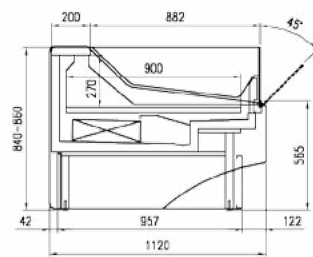

ACCESSORI

- Batticarrello in inox
- Divisorio fisso/mobile in vetro
- Porta affettatrice/Bilancia
- Porta vaschette
- Tagliere
- Portacarte
- Portacoltelli

LUNGHEZZE MODULI

	937 mm	1250 mm	1875 mm	2500 mm	3125 mm	3750 mm
GA - C	●	●	●	●	●	●
PE		●		●		●
PA	●	●	●	●	●	●
SS	●	●	●	●	●	●

* GA - C = Gastronomia - Carni PE = Pesce PA = Pane SS = Self service

SENATOR LX

GA - C

PA

PE

SS

pastorfrigor
Italian Cold Style 

Pastorfrigor Spa
15030 Terruggia (AL) - Italy - Reg. Gabannone, 4 Z.I.
Tel. +39 0142.433.711 - Fax +39 0142.433.701
info@pastorfrigor.it - www.pastorfrigor.it
P.IVA 00578270068