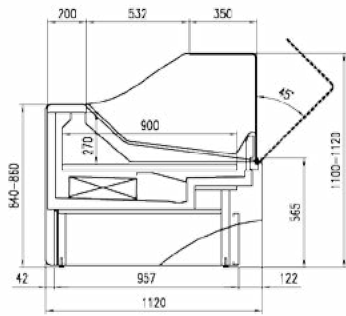

SENATOR LX

GA - C