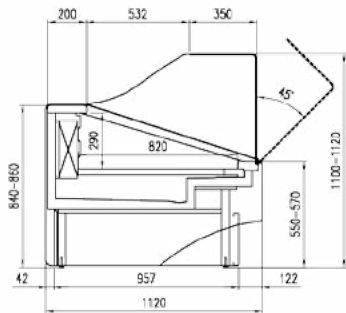

ACCESSORI

- Batticarrello in inox
- Divisorio fisso/mobile in vetro
- Porta affettatrice/Bilancia
- Porta vaschette
- Tagliere
- Portacarte
- Portacoltelli

LUNGHEZZE MODULI

	937 mm	1250 mm	1875 mm	2500 mm	3125 mm	3750 mm
GA - C	●	●	●	●	●	●
PE		●		●		●
PA	●	●	●	●	●	●
SS	●	●	●	●	●	●

* GA - C = Gastronomia - Carni PE = Pesce PA = Pane SS = Self service

SENATOR LX

GA - C

PA

PE

SS

pastorfrigor
Italian Cold Style 

Pastorfrigor Spa
15030 Terruggia (AL) - Italy - Reg. Gabannone, 4 Z.I.
Tel. +39 0142.433.711 - Fax +39 0142.433.701
info@pastorfrigor.it - www.pastorfrigor.it
P.IVA 00578270068