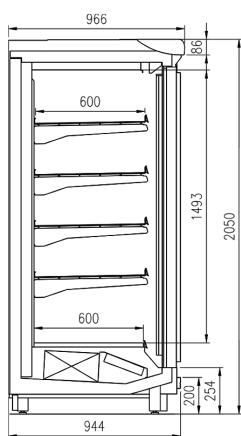

TORINO

	785	1564	2431	3120	3899
TORINO 1P	.				
TORINO 2P		.			
TORINO 3P			.		
TORINO 4P				.	
TORINO 5P					.

COUPES

TORINO

TORINO H205

TORINO H216

pastorfrigor
Italian Cold Style 

Pastorfrigor Spa
15030 Terruggia (AL) - Italy - Reg. Gabannone, 4 Z.I.
Tel. +39 0142.433.711 - Fax +39 0142.433.701
info@pastorfrigor.it - www.pastorfrigor.it
P.IVA 00578270068