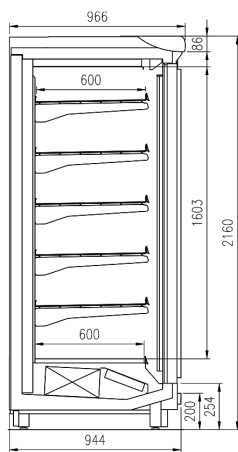

TORINO

	785	1564	2431	3120	3899
TORINO 1P	.				
TORINO 2P		.			
TORINO 3P			.		
TORINO 4P				.	
TORINO 5P					.

COUPES

TORINO

TORINO H205

TORINO H216

pastorfrigor
Italian Cold Style 

Pastorfrigor Spa
15030 Terruggia (AL) - Italy - Reg. Gabannone, 4 Z.I.
Tel. +39 0142.433.711 - Fax +39 0142.433.701
info@pastorfrigor.it - www.pastorfrigor.it
P.IVA 00578270068