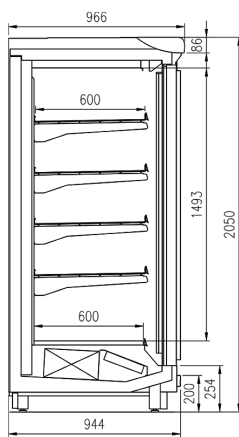

	785	1564	2431	3120	3899
TORINO 1P	.				
TORINO 2P		.			
TORINO 3P			.		
TORINO 4P				.	
TORINO 5P					.

TECHNISCHE ZEICHNUNGEN

TORINO

TORINO H205

TORINO H216

pastorfrigor
Italian Cold Style 

Pastorfrigor Spa
15030 Terruggia (AL) - Italy - Reg. Gabannone, 4 Z.I.
Tel. +39 0142.433.711 - Fax +39 0142.433.701
info@pastorfrigor.it - www.pastorfrigor.it
P.IVA 00578270068