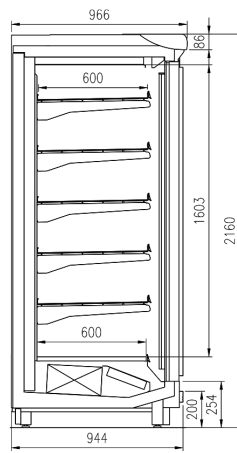

	785	1564	2431	3120	3899
TORINO 1P	.				
TORINO 2P		.			
TORINO 3P			.		
TORINO 4P				.	
TORINO 5P					.

TECHNISCHE ZEICHNUNGEN

TORINO

TORINO H205

TORINO H216

pastorfrigor
Italian Cold Style 

Pastorfrigor Spa
15030 Terruggia (AL) - Italy - Reg. Gabannone, 4 Z.I.
Tel. +39 0142.433.711 - Fax +39 0142.433.701
info@pastorfrigor.it - www.pastorfrigor.it
P.IVA 00578270068