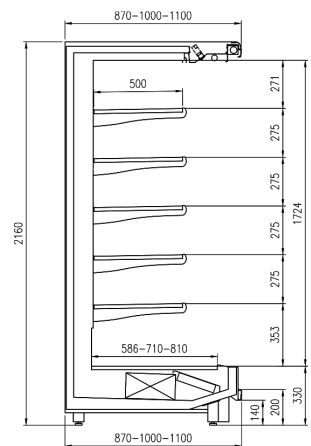

VENEZIA

	1250	1875	2075	2500	3750
VENEZIA P100-H1	•	•		•	•
VENEZIA P100-Head		•			
VENEZIA P100-M1	•	•		•	•
VENEZIA P100-M2	•	•		•	•
VENEZIA P110-H1	•	•		•	•
VENEZIA P110-Head			•		
VENEZIA P110-M1	•	•		•	•
VENEZIA P110-M2	•	•		•	•
VENEZIA P87-H1	•	•		•	•

CROSS SECTIONS

VENEZIA

VENEZIA H205 H1

VENEZIA H216 H1

VENEZIA H205 M1

VENEZIA H216 M1

VENEZIA H205 M2

VENEZIA H216 M2