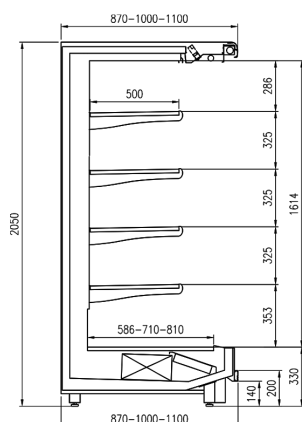

## VENEZIA

	1250	1875	2075	2500	3750
VENEZIA P100-H1	•	•		•	•
VENEZIA P100-Head		•			
VENEZIA P100-M1	•	•		•	•
VENEZIA P100-M2	•	•		•	•
VENEZIA P110-H1	•	•		•	•
VENEZIA P110-Head			•		
VENEZIA P110-M1	•	•		•	•
VENEZIA P110-M2	•	•		•	•
VENEZIA P87-H1	•	•		•	•

## VENEZIA

VENEZIA H205 H1

VENEZIA H216 H1

VENEZIA H205 M1

VENEZIA H216 M1

VENEZIA H205 M2

VENEZIA H216 M2

**pastorfrigor**  
Italian Cold Style 