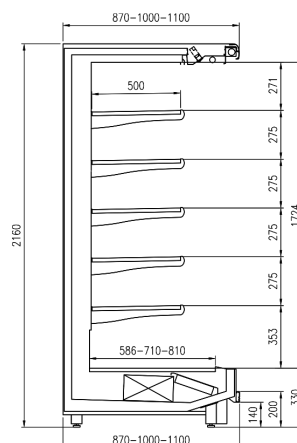

## VENEZIA

	1250	1875	2075	2500	3750
VENEZIA P100-H1	•	•		•	•
VENEZIA P100-Head		•			
VENEZIA P100-M1	•	•		•	•
VENEZIA P100-M2	•	•		•	•
VENEZIA P110-H1	•	•		•	•
VENEZIA P110-Head			•		
VENEZIA P110-M1	•	•		•	•
VENEZIA P110-M2	•	•		•	•
VENEZIA P87-H1	•	•		•	•

## VENEZIA

VENEZIA H205 H1

VENEZIA H216 H1

VENEZIA H205 M1

VENEZIA H216 M1

VENEZIA H205 M2

VENEZIA H216 M2

**pastorfrigor**  
Italian Cold Style 