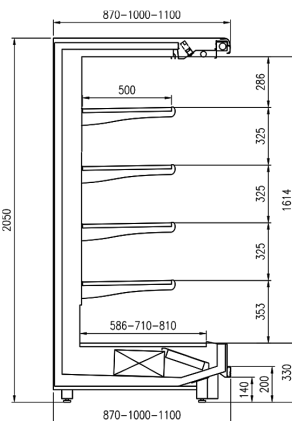

## VENEZIA

	1250	1875	2075	2500	3750
VENEZIA P100-H1	•	•		•	•
VENEZIA P100-Head		•			
VENEZIA P100-M1	•	•		•	•
VENEZIA P100-M2	•	•		•	•
VENEZIA P110-H1	•	•		•	•
VENEZIA P110-Head			•		
VENEZIA P110-M1	•	•		•	•
VENEZIA P110-M2	•	•		•	•
VENEZIA P87-H1	•	•		•	•

## VENEZIA

VENEZIA H205 H1

VENEZIA H216 H1

VENEZIA H205 M1

VENEZIA H216 M1

VENEZIA H205 M2

VENEZIA H216 M2

**pastorfrigor**  
Italian Cold Style 