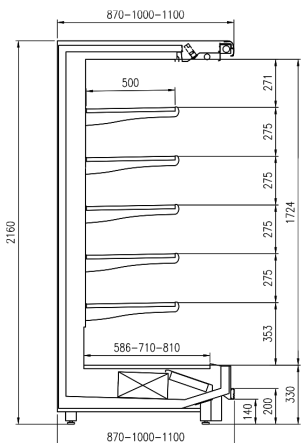

## VENEZIA

	1250	1875	2075	2500	3750
VENEZIA P100-H1	•	•		•	•
VENEZIA P100-Head		•			
VENEZIA P100-M1	•	•		•	•
VENEZIA P100-M2	•	•		•	•
VENEZIA P110-H1	•	•		•	•
VENEZIA P110-Head			•		
VENEZIA P110-M1	•	•		•	•
VENEZIA P110-M2	•	•		•	•
VENEZIA P87-H1	•	•		•	•

## VENEZIA

VENEZIA H205 H1

VENEZIA H216 H1

VENEZIA H205 M1

VENEZIA H216 M1

VENEZIA H205 M2

VENEZIA H216 M2

**pastorfrigor**  
Italian Cold Style 