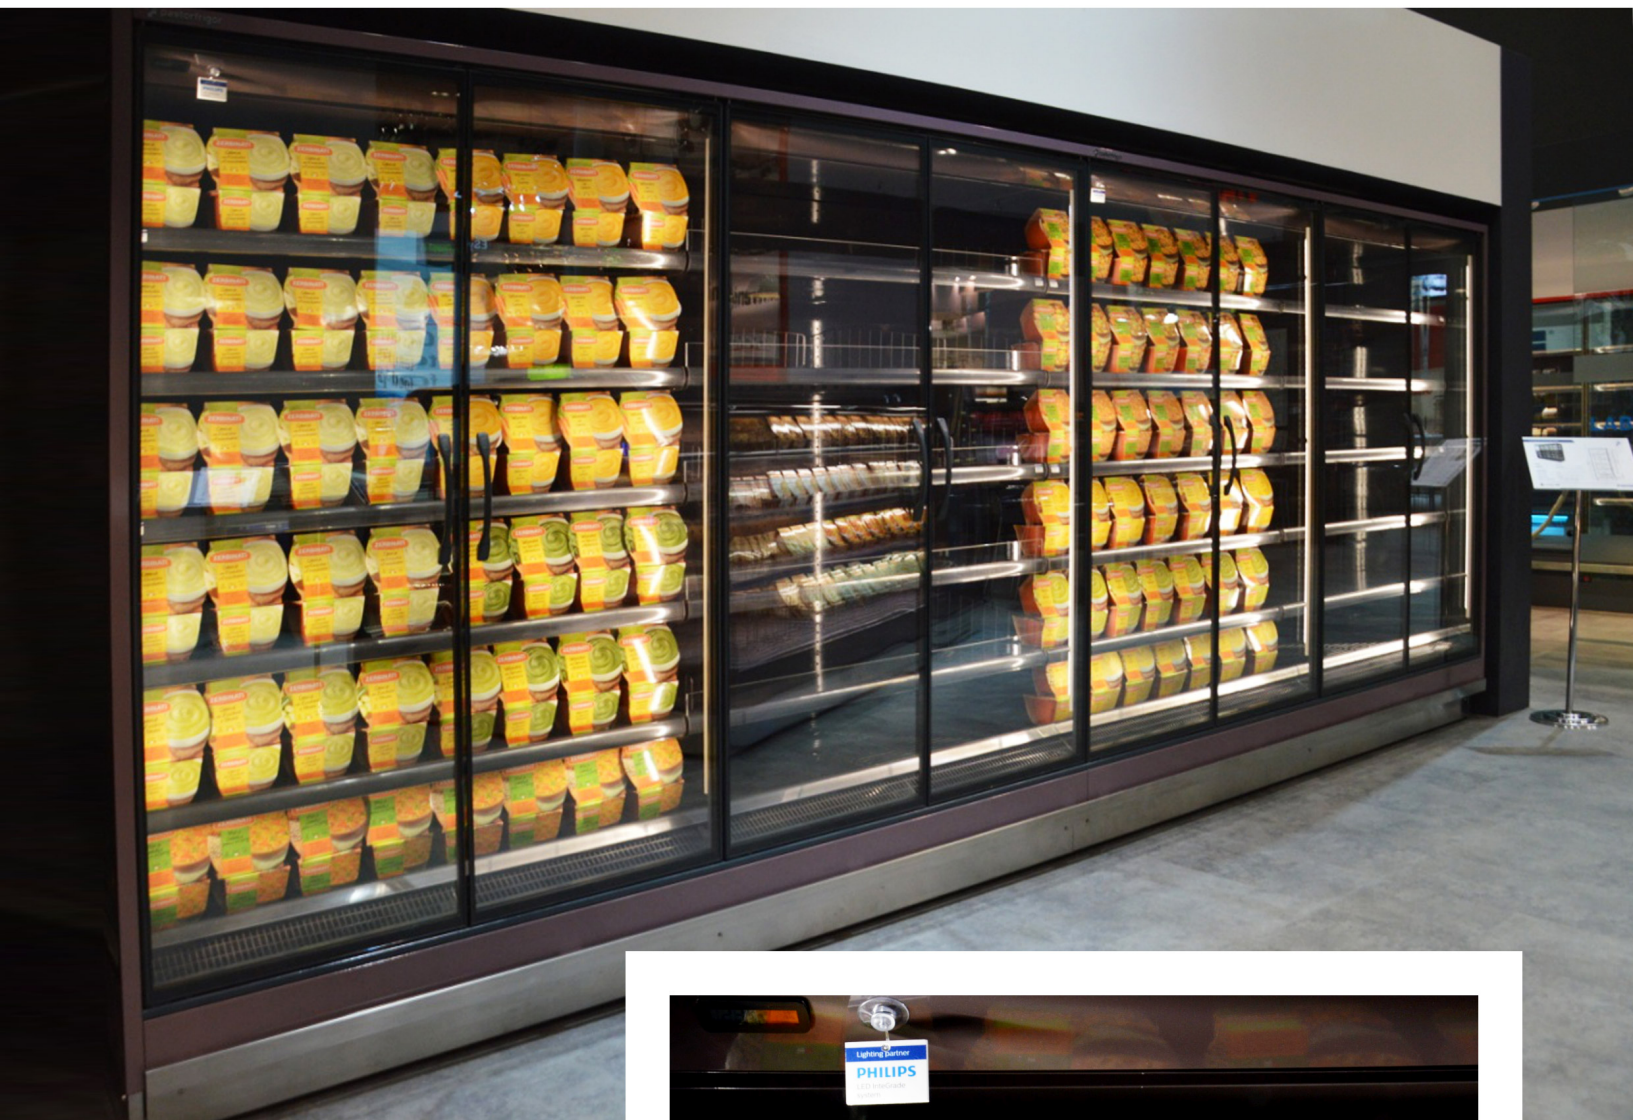

VENEZIA PANORAMA

Versione ultra-panoramica del murale VENEZIA

3M1	-1+5
3M2	-1+7
3H	+1+10

INCREMENTO DELL' AREA ESPOSITIVA

Porte a piena altezza con vetro camera senza telaio.

PARTE SUPERIORE RIDOTTA AD UN SOTTILE ELEMENTO DI 3 CM

Illuminazione verticale
dei ripiani
mediante Led
di ultima generazione

CARATTERISTICHE TECNICHE

VENEZIA Panorama

Colori RAL Standard

1015	1021	2011
3002	3020	5005
5012	6018	7035
7037	9006	9010

Dotazioni di serie:

Refrigerazione ventilata con valvola termostatica
Illuminazione verticale LED
Valvola R404 a saldare
Ripiani con portaprezzo
Porte panoramiche a battente a vetro doppio
Batticarello in ABS

Dotazioni opzionali: