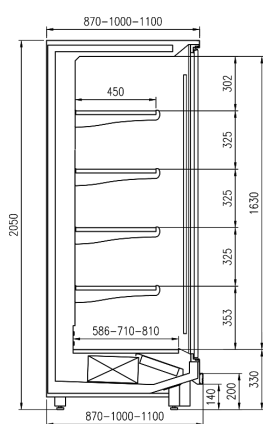

SEZIONI

VENEZIA Panorama

VENEZIA H205 Panorama